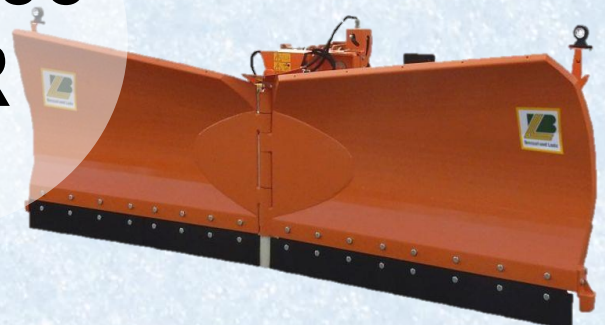

4.990,00

EUR

Zzgl. MwSt.

Schneeschild PU 3300

Ausstattung

- Begrenzungsleuchten
- Schrägstellung bis 30 Grad
- Mechanisch-automatische Fremdkörpersicherung

Schneepflug Vario SPF 1750mm

Ausstattung:

- Schwenkbar bis 40 Grad
- Stickstoffblase
- Federklappen mit gewebeverstärkter Gummileiste
- Höhenausgleich
- 1 mittige Gleitkufe

6.990,00

EUR

Zzgl. MwSt.

Winterzeit- Maschinenwartungszeit

**TECHNIK
ENTER**