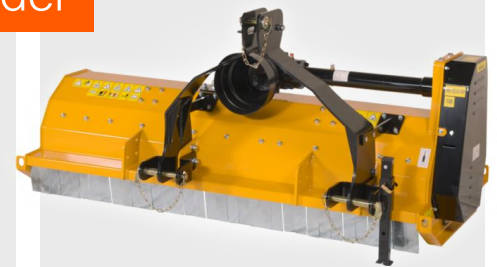

Müthing ECOTOP 200

37.500,00 €

Zzgl. MwSt.

Wir leben Landtechnik